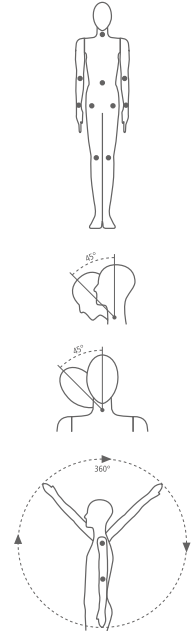

Poly Star Man
kunststoffbeschichtet | plastic coated

New - hautfarbig | skin	102064
New - make-up	102057
New - grau | grey	102063
New - weiß | white	102062
Old - hautfarbig | skin	102050
Old - make-up	102053
Old - grau | grey	102049
Old - weiß | white	102048
Head wig - hautfarbig | skin	102044
Head wig - make-up	102055
Head wig - grau | grey	102043
Head wig - weiß | white	102042
Abstract - hautfarbig | skin	102038
Abstract - grau | grey	102037
Abstract - weiß | white	102036

Poly Star Man
beflockt | flocked

New - hautfarbig | skin	102060
New - make-up	102056
New - grau | grey	102059
New - schwarz | black	102058
Old - hautfarbig | skin	102047
Old - make-up	102052
Old - grau | grey	102046
Old - schwarz | black	102045
Head wig - hautfarbig | skin	102041
Head wig - make-up	102054
Head wig - grau | grey	102040
Head wig - schwarz | black	102039
Abstract - hautfarbig | skin	102035
Abstract - grau | grey	102034
Abstract - schwarz | black	102033

Abstract | coated | skin

New | flocked | skin

New | coated | grey

Old | flocked | skin

Old | flocked | grey

Old wig | flocked | skin

Bewegliche Schaufensterfiguren

Alle Figuren sind aus Schaumstoff mit farblich beflockter oder kunststoffbeschichteter Oberfläche lieferbar. Metallstandplatten und Perücken bitte separat bestellen.

Flexible mannequins

All mannequins are made of polyurethane foam, flocked or with plastic-coated surface. Metal stands and wigs need to be ordered separately.