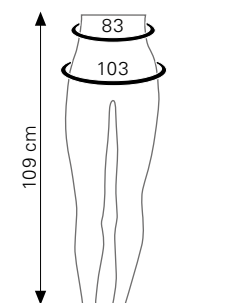

48 / 50 42 | 10