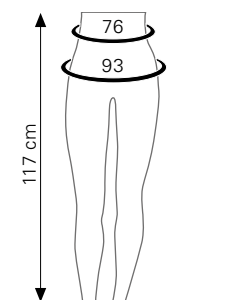

Der hängende Damen-Hosenformer kann von der Vorder- und Rückseite präsentiert werden.

The hanging trouser form female can be displayed from the front and the back.